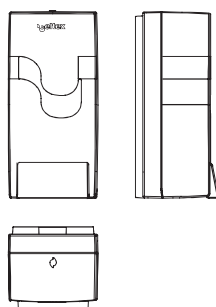

## Product Data

**Article:** 92530

**Raw material:** Plastic

**EAN:** 80 22650 925306

**Colour:** White

**Box dimensions:**

W= 130 mm D= 120 mm H= 260 mm

**Packaging:** corrugated board

**Gross weight:** gr 875

**Pieces per pack:** 1

**Volume of Box:** 4,1 dm<sup>3</sup>

**Pieces per pallet:** 216

**Dimensions:** W=118 mm D=113 mm H=250 mm

**Net weight:** gr 775

**celtex**<sup>®</sup>

[www.celtex.it](http://www.celtex.it)